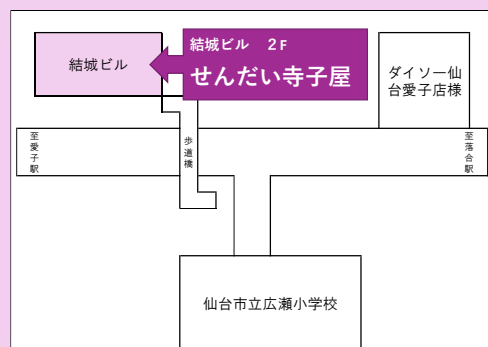

冬

期

講

習

12.21~1.7

【楽しい】からこそ【伸びる】塾！

楽しいから塾に行く、塾に行くから勉強する、勉強するから成績があがる！
成績があがるからもっと楽しくなる！

辛いサイクルを脱出して、前向きに勉強する楽しさをご提案します。

集団指導、個別指導が選べる **5教科対応**の個人塾です。

もちろん、中学受検から高校入試、大学受験まで対応しております。

まずはお問合せください。無料体験もお待ちしております。

みんなの塾

せんだい寺子屋

愛子教室

詳しくはHPをご覧ください

<https://s-terakoya.com/>

公式LINEで簡単なお質問も承ります！

022-738-7844

青葉区愛子東 2-3-26 2F
★広瀬小学校えんぴつ向い★

冬期講習

重要単元の復習を中心に、演習と解説をおこないます。

【集団指導】

| 集団授業日程 | | | | 12月 | | | | | | | | 1月 | | | | | | | | | | | |
|--------|------|-------|---------|-----|----|----|----|-----|----|----|----|----|-----|----|---|---|---|---|---|---|---|---------------------|---|
| 学年 | 教科 | 時間帯 | | 21 | 22 | 23 | 24 | 25 | 26 | 27 | 28 | 29 | 30 | 31 | 1 | 2 | 3 | 4 | 5 | 6 | 7 | | |
| | | 開始 | 終了 | 土 | 日 | 月 | 火 | 水 | 木 | 金 | 土 | 日 | 月 | 火 | 水 | 木 | 金 | 土 | 日 | 月 | 火 | | |
| 小3 | 国算 | 10:00 | ~ 11:25 | | ① | | ② | 休校日 | | ③ | | ④ | 休校日 | | | | | | | | | | |
| 小4 | 国算 | 10:00 | ~ 11:25 | ① | | ② | | | | ③ | | ④ | | | | | | | | | | | |
| 小5 | 受験算数 | 10:00 | ~ 11:25 | ① | | ② | | | | ③ | | ④ | | | | | | | ⑤ | | | | |
| | 国算英 | 11:30 | ~ 13:40 | ① | | ② | | | | ③ | | ④ | | | | | | | ⑤ | | | | |
| 小6 | 受験算数 | 10:00 | ~ 11:25 | | ① | | ② | | | | ③ | | | ④ | | | | | ⑤ | | | | |
| | 国算英 | 11:30 | ~ 13:40 | | ① | | ② | | | | ③ | | | ④ | | | | | ⑤ | | | | |
| 中1 | 5教科 | 19:00 | ~ 21:40 | ① | | ② | | | | ③ | | ④ | | | | | | ⑤ | | | | ⑥ | |
| 中2 | 5教科 | 19:00 | ~ 21:40 | | ① | | ② | | | | ③ | | | ④ | | | | ⑤ | | | | ⑥ | |
| 中3 | 5教科 | 14:00 | ~ 18:30 | ① | ② | ③ | ④ | | | ⑤ | ⑥ | ⑦ | | ⑧ | | ⑨ | ⑩ | | | | | | |
| 目録型 | - | 10:00 | ~ 21:30 | ○ | ○ | ○ | ○ | | × | ○ | ○ | ○ | | ○ | × | × | × | × | × | ○ | ○ | 14:30 ~ 21:30 | × |